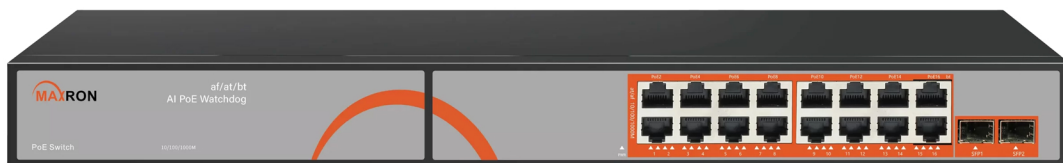

MSW-3216G

- توانایی انتقال ۳۶ گیگابیت اطلاعات در ثانیه
- مقاومت در برابر نوسانات ناشی از صائقه تا ۶KV
- مقاومت در برابر الکتریسته ساکن تا ۸KV

- 16GE+2SFP Unmanaged Gigabit Switch(Metal case)
- 2*1000Mbps SFP Port+16*1000Mbps ports
- 6KV Lightning protection,8KV electro-static protection,Short-circuit protection,Over-Temperature protection,Preventing surge
- Bandwidth: 36Gbps.
- Mac Address: 8K
- Max transmission distance: 130 m
- Power input: AC 180~240V
- Size: 430*180*45mm