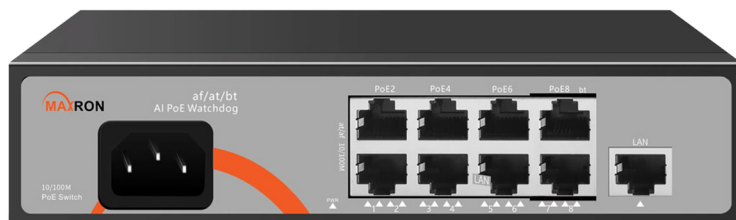

## MSW-3008FP-1FL-120I

- مجهز به استاندارد های af/at/bt (توان خروجی تا ۶۰ وات)
- توانایی انتقال ۱.۸ گیگابیت اطلاعات در ثانیه
- توانایی تامین یک پورت ۶۰ وات و ۳۰W در سایر پورتها
- افزایش اتوماتیک (متناسب با پهنای باند) مسافت انتقال برق و دیتا تا ۲۵۰ متر
- مقاومت در برابر نوسانات ناشی از صائقه تا ۶KV-مقاومت در برابر الکتریسته ساکن تا ۸KV
- مجهز به تکنولوژی AI Watchdog ۲.۰ و راه اندازی مجدد برق و دیتای هر پورت به صورت هوشمند-در این ورژن تنها پورت دارای مشکل در بازه زمانی مشخص ریست خواهد شد
- توانایی انتقال اطلاعات تا ۲۵۰ متر

- 8FE(PoE)+1FE(UP-LINK) AI PoE Switch
- 1\*100Mbps up-link + 8\*100Mbps PoE port
- Ports(1-6)Support IEEE 802.3af/at protocol
- Ports(7-8)Support IEEE 802.3af/at/**bt**(60W)protocol
- 6KV Lightning protection,8KV electro-static protection,Short circuit protection,Over-Temperature protection,Preventing surge
- AI-Watchdog Function: Automatic detetion,Automatic restart.
- Bandwidth:1.8Gbps
- Mac address: 2K
- Distance: 130 m(100Mbps)/Auto-Adaption **250m**(10Mbps)
- Power input: AC90V~240V / 120W / 50~60Hz
- Size: 187\*139\*43mm