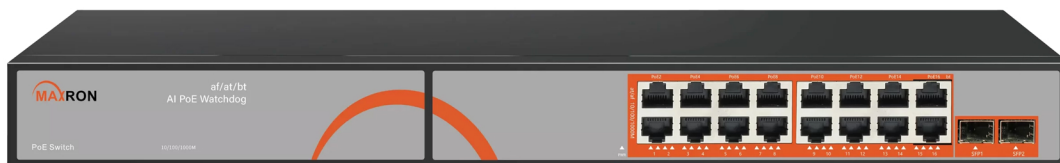

MSW-3216GP-300I

- مجهز به استاندارد های af/at/bt (توان خروجی تا ۶۰ وات)
- توانایی انتقال ۳۶ گیگابیت اطلاعات در ثانیه
- توانایی تامین دو پورت ۶۰ وات و ۳۰W در سایر پورتها
- مقاومت در برابر نوسانات ناشی از صائقه تا ۶KV-مقاومت در برابر الکتریسته ساکن تا ۸KV
- مجهز به تکنولوژی AI Watchdog ۲.۰ و راه اندازی مجدد برق و دیتای هر پورت به صورت هوشمند-در این ورژن تنها پورت دارای مشکل در بازه زمانی مشخص ریست خواهد شد

- 16GE(PoE)+2SFP AI Gigabit PoE Switch
- 2*1000Mbps SFP Port+16*1000Mbps PoE ports
- Ports(1-14)Support IEEE 802.3af/at protocol
- Ports(15-16)Support IEEE 802.3af/at/**bt**(60W)protocol
- 6KV Lightning protection,8KV electro-static protection,Short-circuit protection,Over-Temperature protection,Preventing surge
- AI-Watchdog Function: Automatic detetion,Automatic restart.
- Bandwidth: 36Gbps.
- Mac Address: 8K
- Distance: 130 m(1000Mbps)
- Power input: AC 90~240V / 300W / 50~60Hz
- Size: 430*180*45mm