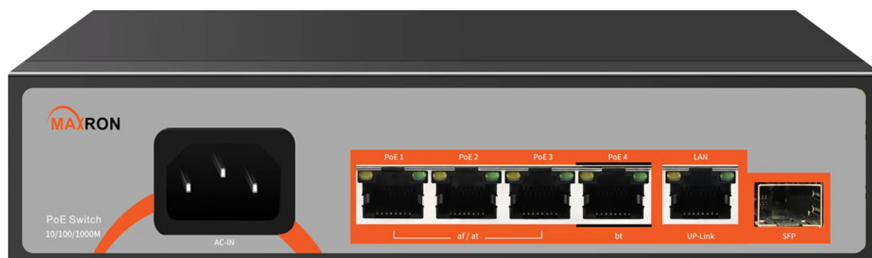

MSW-3104GP-1GL-65I

■ مجهز به استاندارد های af/at/bt (توان خروجی تا ۶۰ وات)

■ توانایی انتقال ۱۲ گیگابیت اطلاعات در ثانیه

■ توانایی تامین دو پورت ۶۰ وات و ۳۰W در سایر پورتهای

■ مقاومت در برابر نوسانات ناشی از صائقه تا ۶KV-مقاومت در برابر الکتریسته ساکن تا ۸KV

■ مجهز به تکنولوژی ۲.۰ AI Watchdog و راه اندازی مجدد برق و دیتای هر پورت به صورت

هوشمند- در این ورژن تنها پورت دارای مشکل در بازه زمانی مشخص ریست خواهد شد

- 4GE(POE)+1GE(UP-LINK)+1SFP AI Gigabit PoE Switch
- 1*1000Mbps up-link +SFP+4*1000Mbps PoE port
- Ports(1-3)Support IEEE 802.3af/at protocol
- Ports(4)Support IEEE 802.3af/at/**bt**(60W)protocol
- 6KV Lightning protection,8KV electro-static protection,Short-circuit protection,Over-Temperature protection,Preventing surge
- AI-Watchdog Function: Automatic detetion,Automatic restart.
- Bandwidth:12Gbps
- Mac address: 8K
- Distance: 130 m(100Mbps)
- Power input: AC90V~240V / 65W / 50~60Hz
- Size: 187*139*43mm